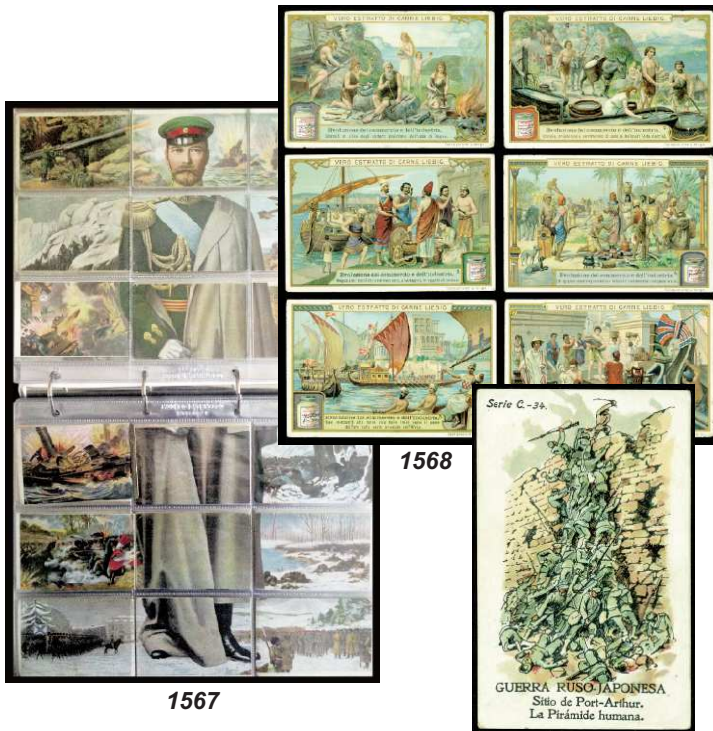

CROMOS

1567

1568

1569

F 1567 **CROMOS. PRIMERA GUERRA MUNDIAL.** 12 series completas tipo puzzle de 18 cromos cada una (216 cromos). Rara serie completa y en calidad. (Est. 600 €)..... 300 €

F 1568 **CROMOS.** Colección cromos LIEBIG montada en dos álbumes especiales con 99 series completas de 6 cromos cada una (total 594 cromos). De 1910 a 1949. Valor catálogo Murray antiguo 1854 €. Preciosa y cuidada colección. (Cat. 1854 €)..... 300 €