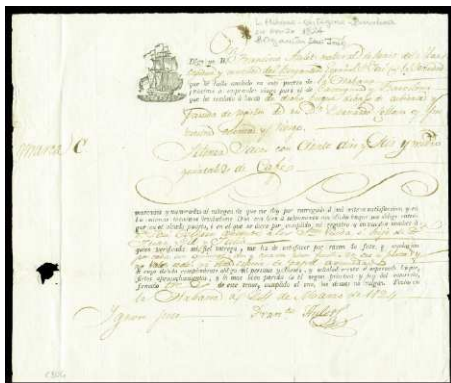

DOCUMENTOS

F 1570 Album conteniendo una preciosa colección con 28 CONOCIMIENTOS DE EMBARQUE de 1824 a 1903. Precioso y raro lote. (Est. 200 €)..... 100 €