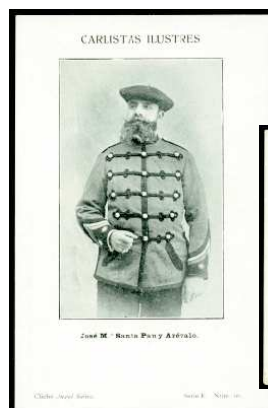

F 1548 * **POSTALES CARLISTAS.** 10 postales (serie completa con portadilla) de fotografías de carlistas ilustres. Raras. (ca. 1905). (Est. 100 €)..... 50 €

F 1549 * **CATALANISTAS. SOLIDARITAT CATALANA - GRUPO DE PAYESES** delante de la República, señalando al sol en el horizonte que tiene la leyenda "AUTONOMÍA". Rarisima. (Est. 50 €) ..... 20 €